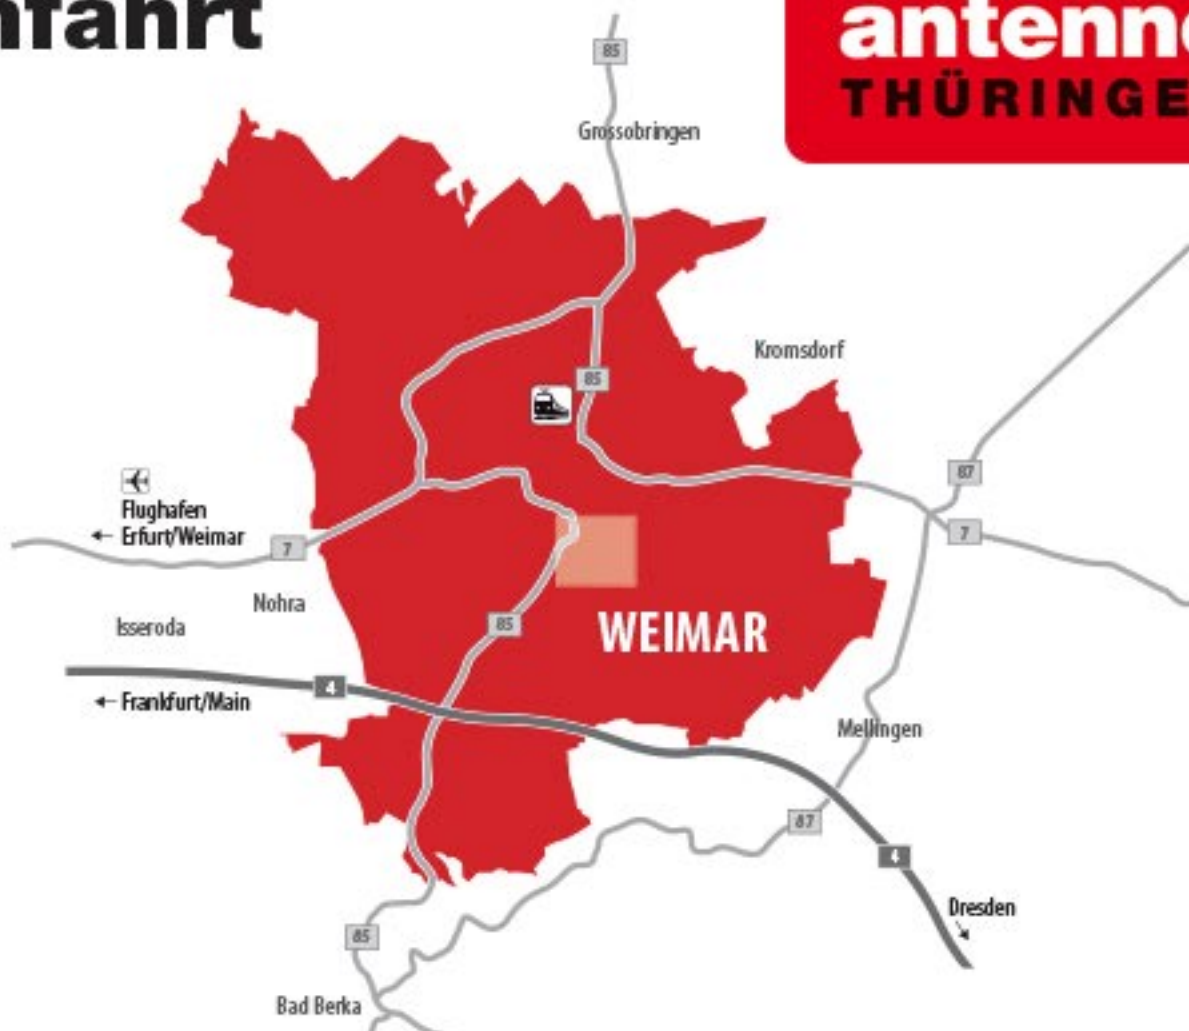

# Anfahrt

Sie erreichen uns über die Autobahn 4 kommend aus Richtung Frankfurt oder Dresden.

Bitte nehmen Sie die Ausfahrt Weimar und fahren Sie auf der Bundesstraße 85 in Richtung Weimar.

An der zweiten Ampel nach dem Ortseingangsschild fahren Sie bitte nach rechts in die Belvederer Allee.

Nach ca. 400 m sehen Sie das LEONARDO Hotel auf der rechten Straßenseite. Fahren Sie bitte am Hotel vorbei und biegen gleich anschließend rechts ein. Parkmöglichkeiten finden Sie in den umliegenden Straßen oder auf dem Parkplatz des LEONARDO Hotels.

Nun folgen Sie bitte der Beschilderung zu ANTENNE THÜRINGEN.

ANTENNE THÜRINGEN befindet sich im hinteren Bürokomplex des LEONARDO Hotels.